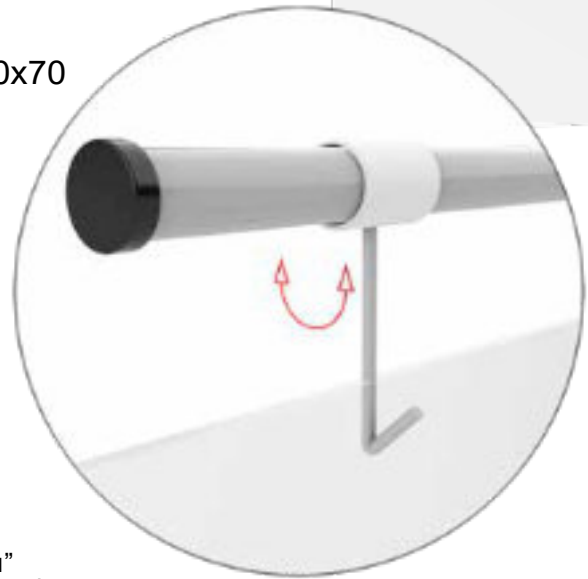

Lattiateline "hirsipuu"
Pyöreä putki, teleskooppi
1700-3000 mm, orsi 500 mm,
säädettävät metallikoukut,
jalka 495x220 mm

HUOM!
*Joustavasti kääntyvät
metallikoukut!*

Mika Järvenpää
Myyntipäällikkö, Kesko
050-310 6741
mika.jarvenpaa@kariplast.fi

Jarkko Kallio
Myyntipäällikkö, S-Ryhmä
0400-495 650
jarkko.kallio@kariplast.fi

Jani Huusela
Itä-Suomi ja Etelä-Suomi
050-528 4288
jani.huusela@kariplast.fi

Jarkko Kiviharju
Länsi-Suomi ja Etelä-Suomi
050-371 7756
jarkko.kiviharju@kariplast.fi

Janne Lepistö
Pohjois-Suomi
040-369 9270
janne.lepisto@kariplast.fi

Kariplast Oy
Kivikonkierto16
05460 Hyvinkää

puh. 019 468 030
kariplast@kariplast.fi
www.kariplast.fi

kariplast_finland

kariplastfinland

KARIPLAST OY